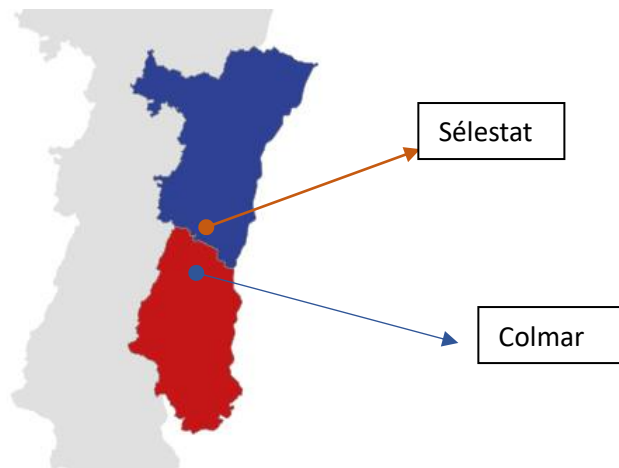

Alsace
KARATE